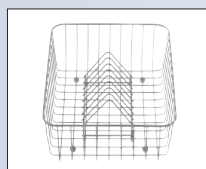

Kosz na naczynia ze stojakiem
stal szlachetna polerowana
nr art.: 507 829
wymiary: 133x308x405 mm
cena detaliczna brutto: 494,00 zł
pasuje do: SUPRA 450-U, 500-U
YPSILON 340-U, 550-U,
GAMMA 420-U